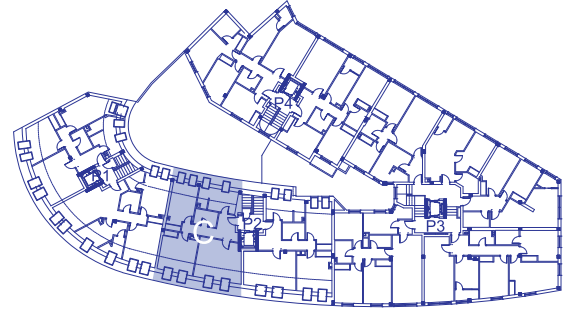

Viviendas de Protección Autonómica  
Cances (A Coruña)

SUP. ÚTIL VIVIENDA 68,63 m<sup>2</sup>  
SUP. CONSTRUIDA VIVIENDA 95,25 m<sup>2</sup>

0 1m 2m 3m 4m

Esta información podrá ser modificada por razones técnicas, jurídicas o comerciales, y estará sujeta al clausulado del respectivo contrato de compraventa